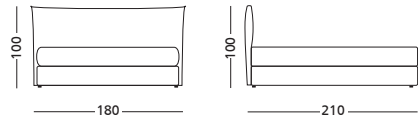

## Quadro

Piano letto 160 x 195